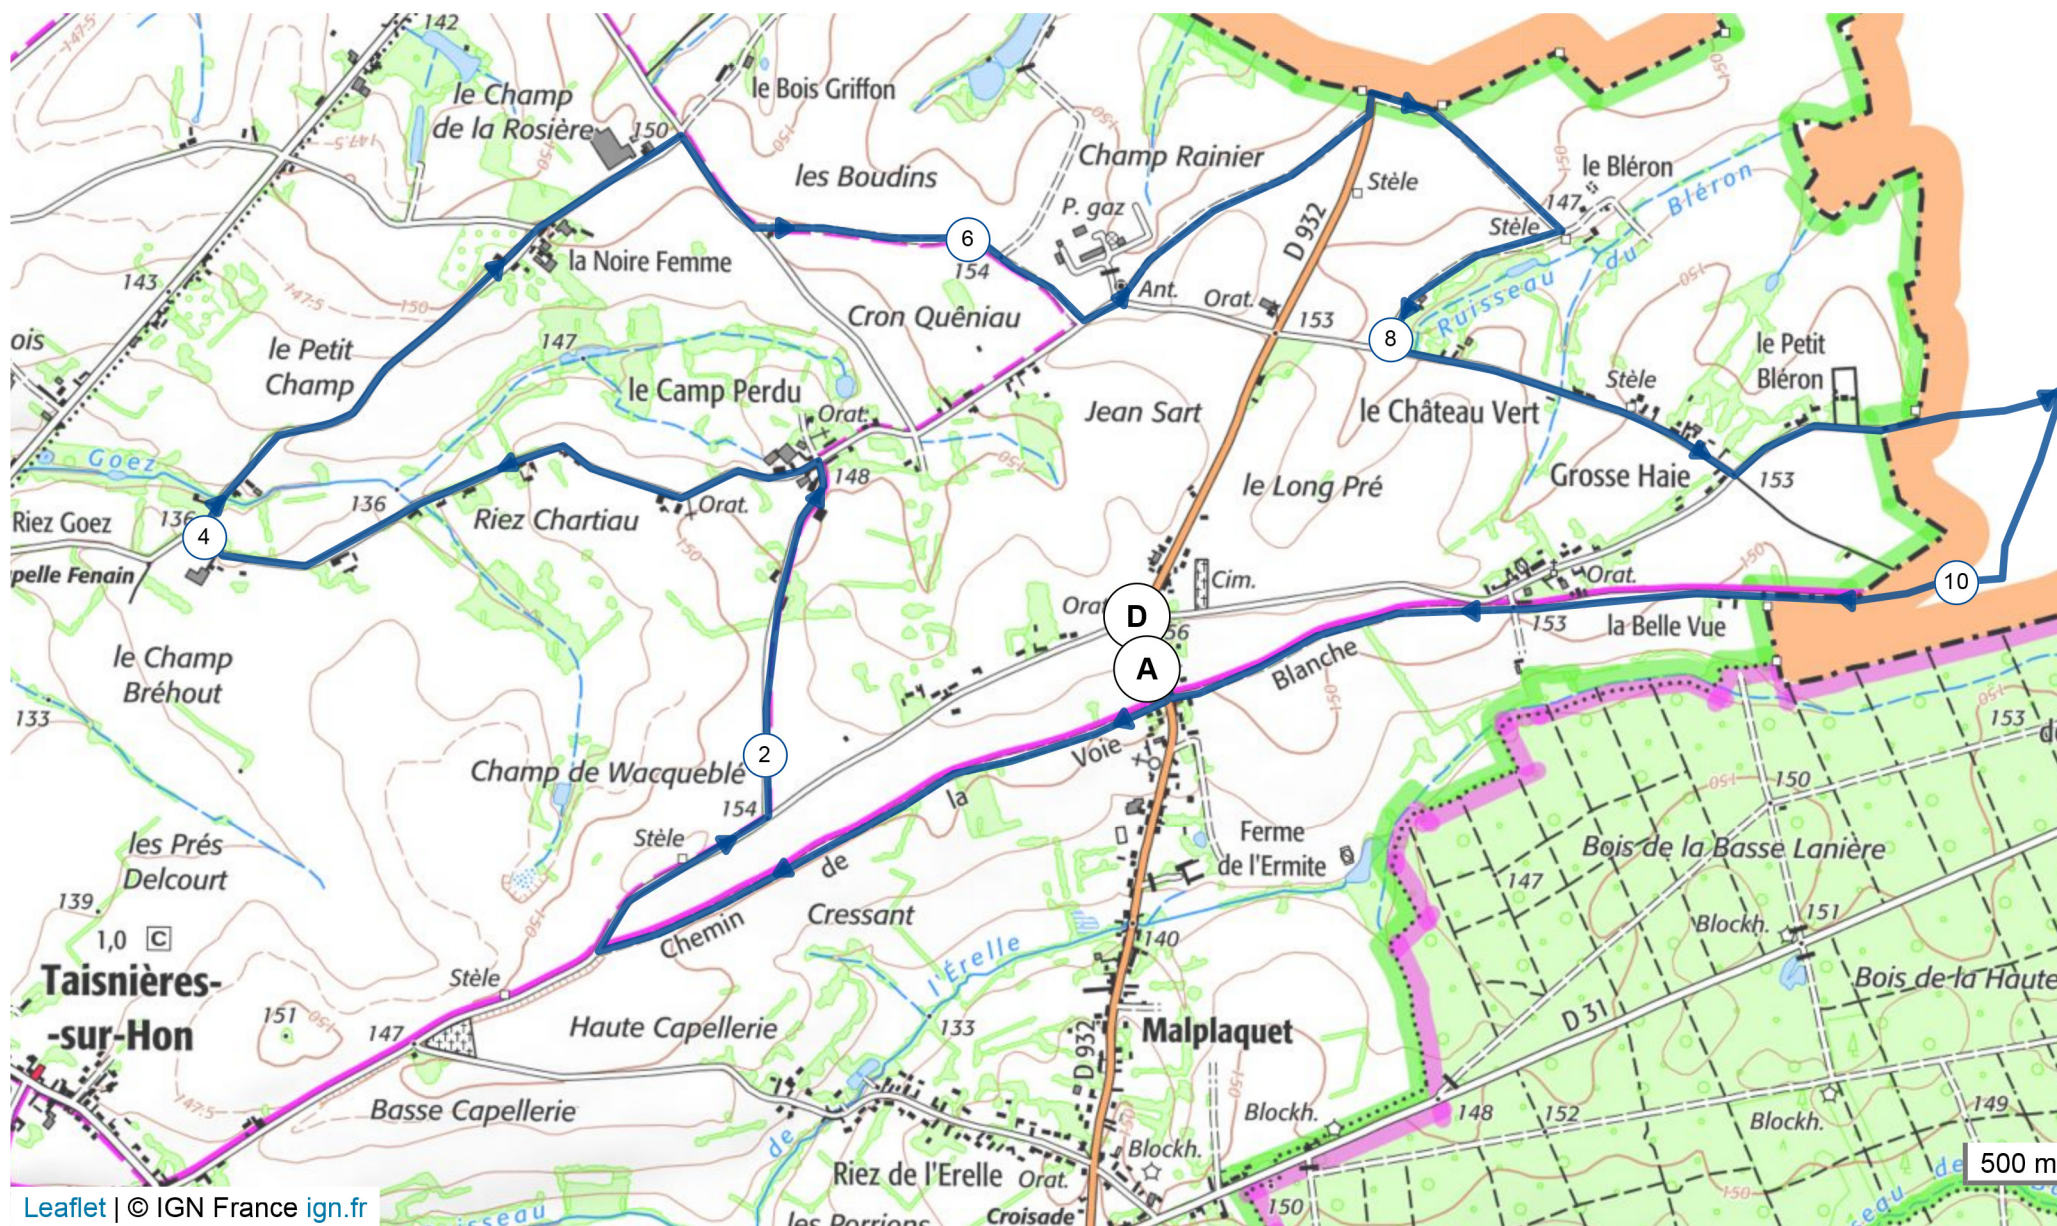

## # 8998630 | Randonnée pédestre | SARS MALPLAQUET grand parcours

Taisnières-sur-Hon -&gt; Taisnières-sur-Hon

11.781 km ↑ 57 m ↓ 57 m ▲ 135 m ▼ 155 m

Le droit de reproduction est strictement réservé à un usage personnel et privé. Lors de la pratique de votre activité, veillez à respecter les propriétés et chemins privés et assurez-vous de la praticabilité du parcours.

© 2020 Openrunner